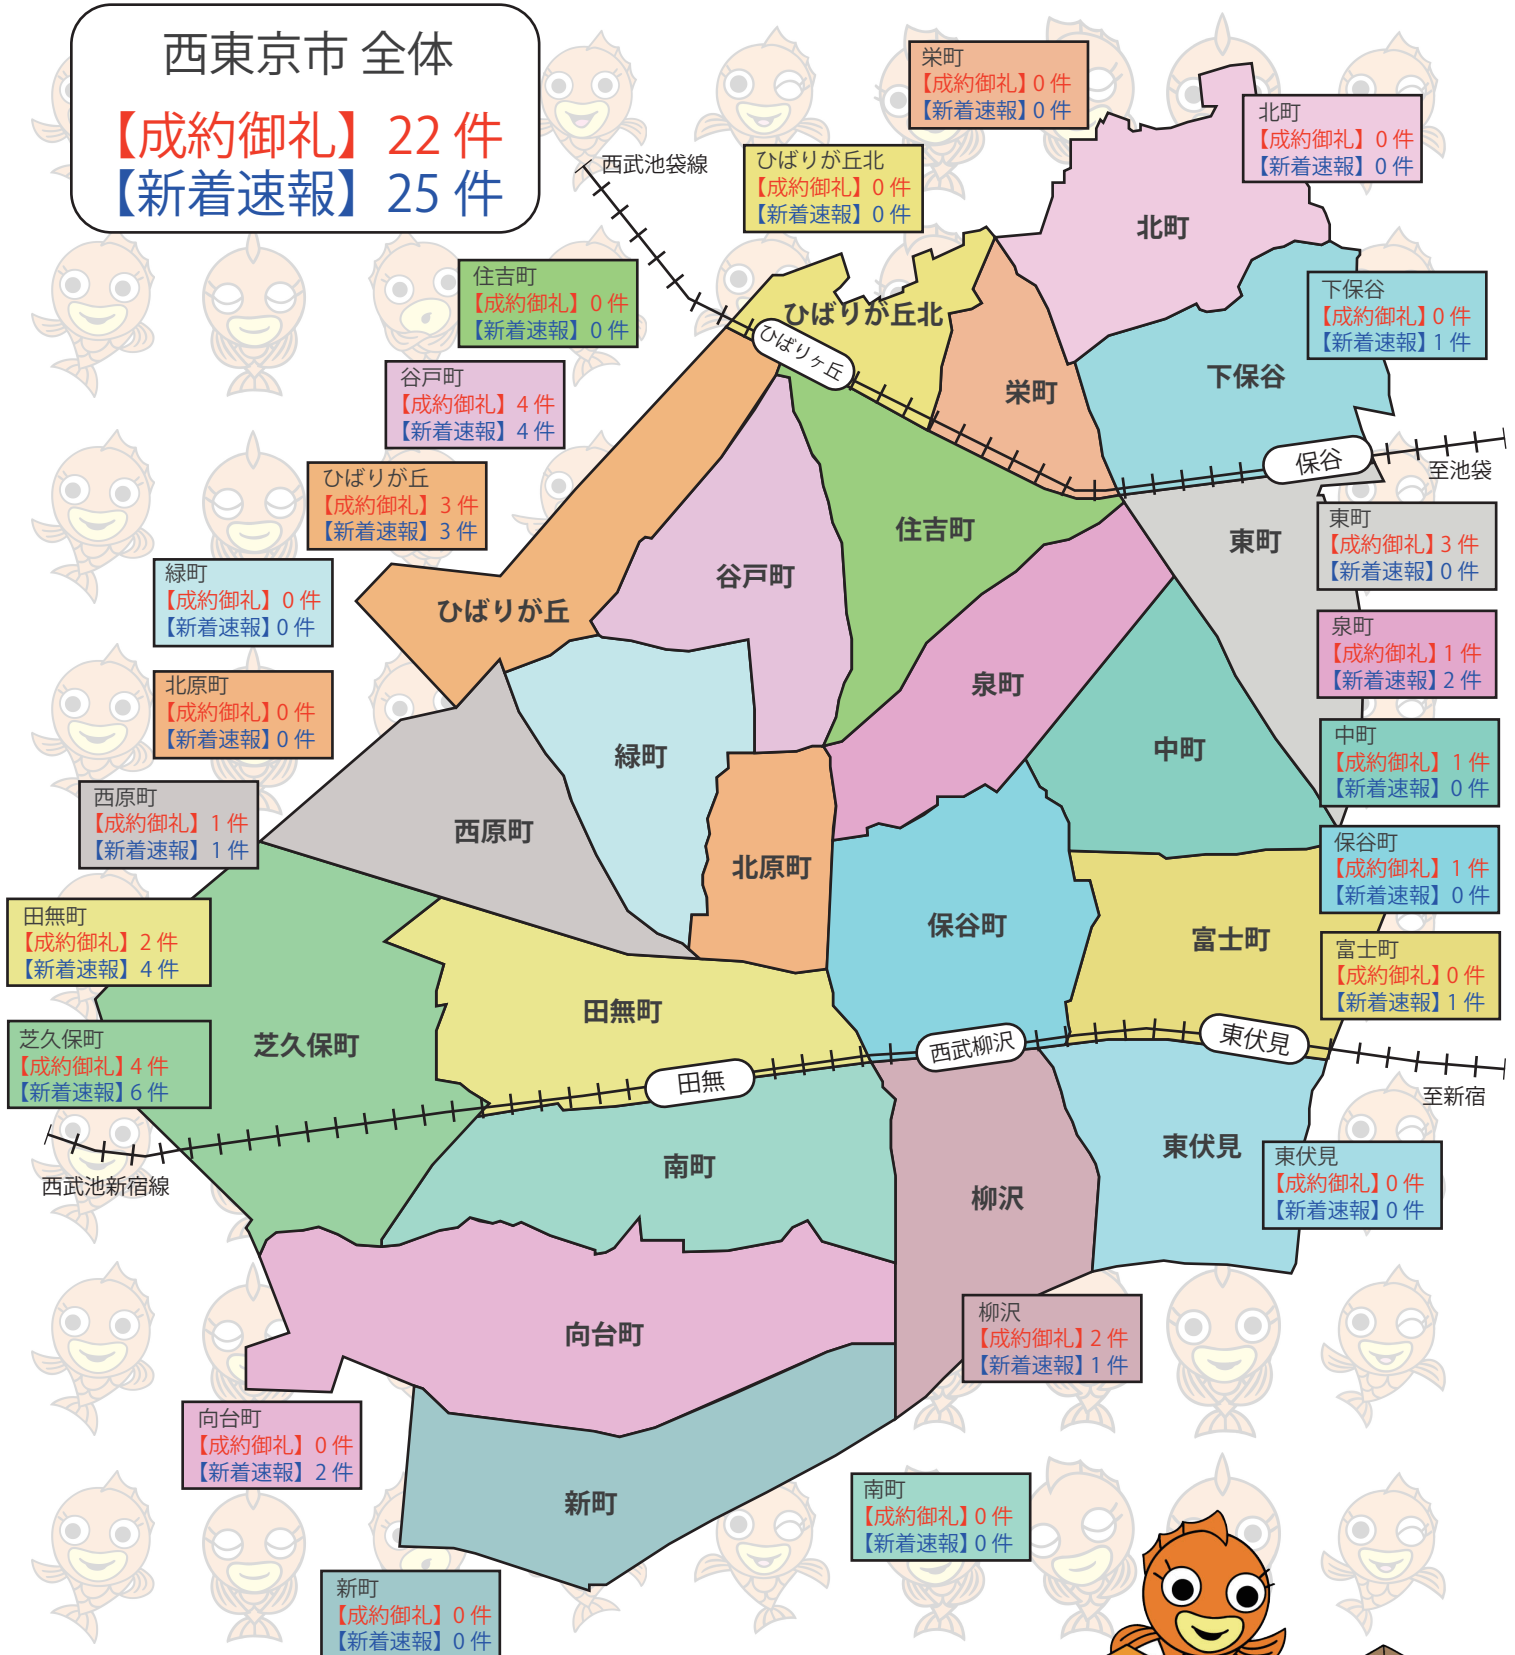

8月の西東京エリア マンション新着件数・成約件数マップ

ホームページで会員登録すると間取りもご覧いただけます！

<https://www.seibu-est.co.jp/>