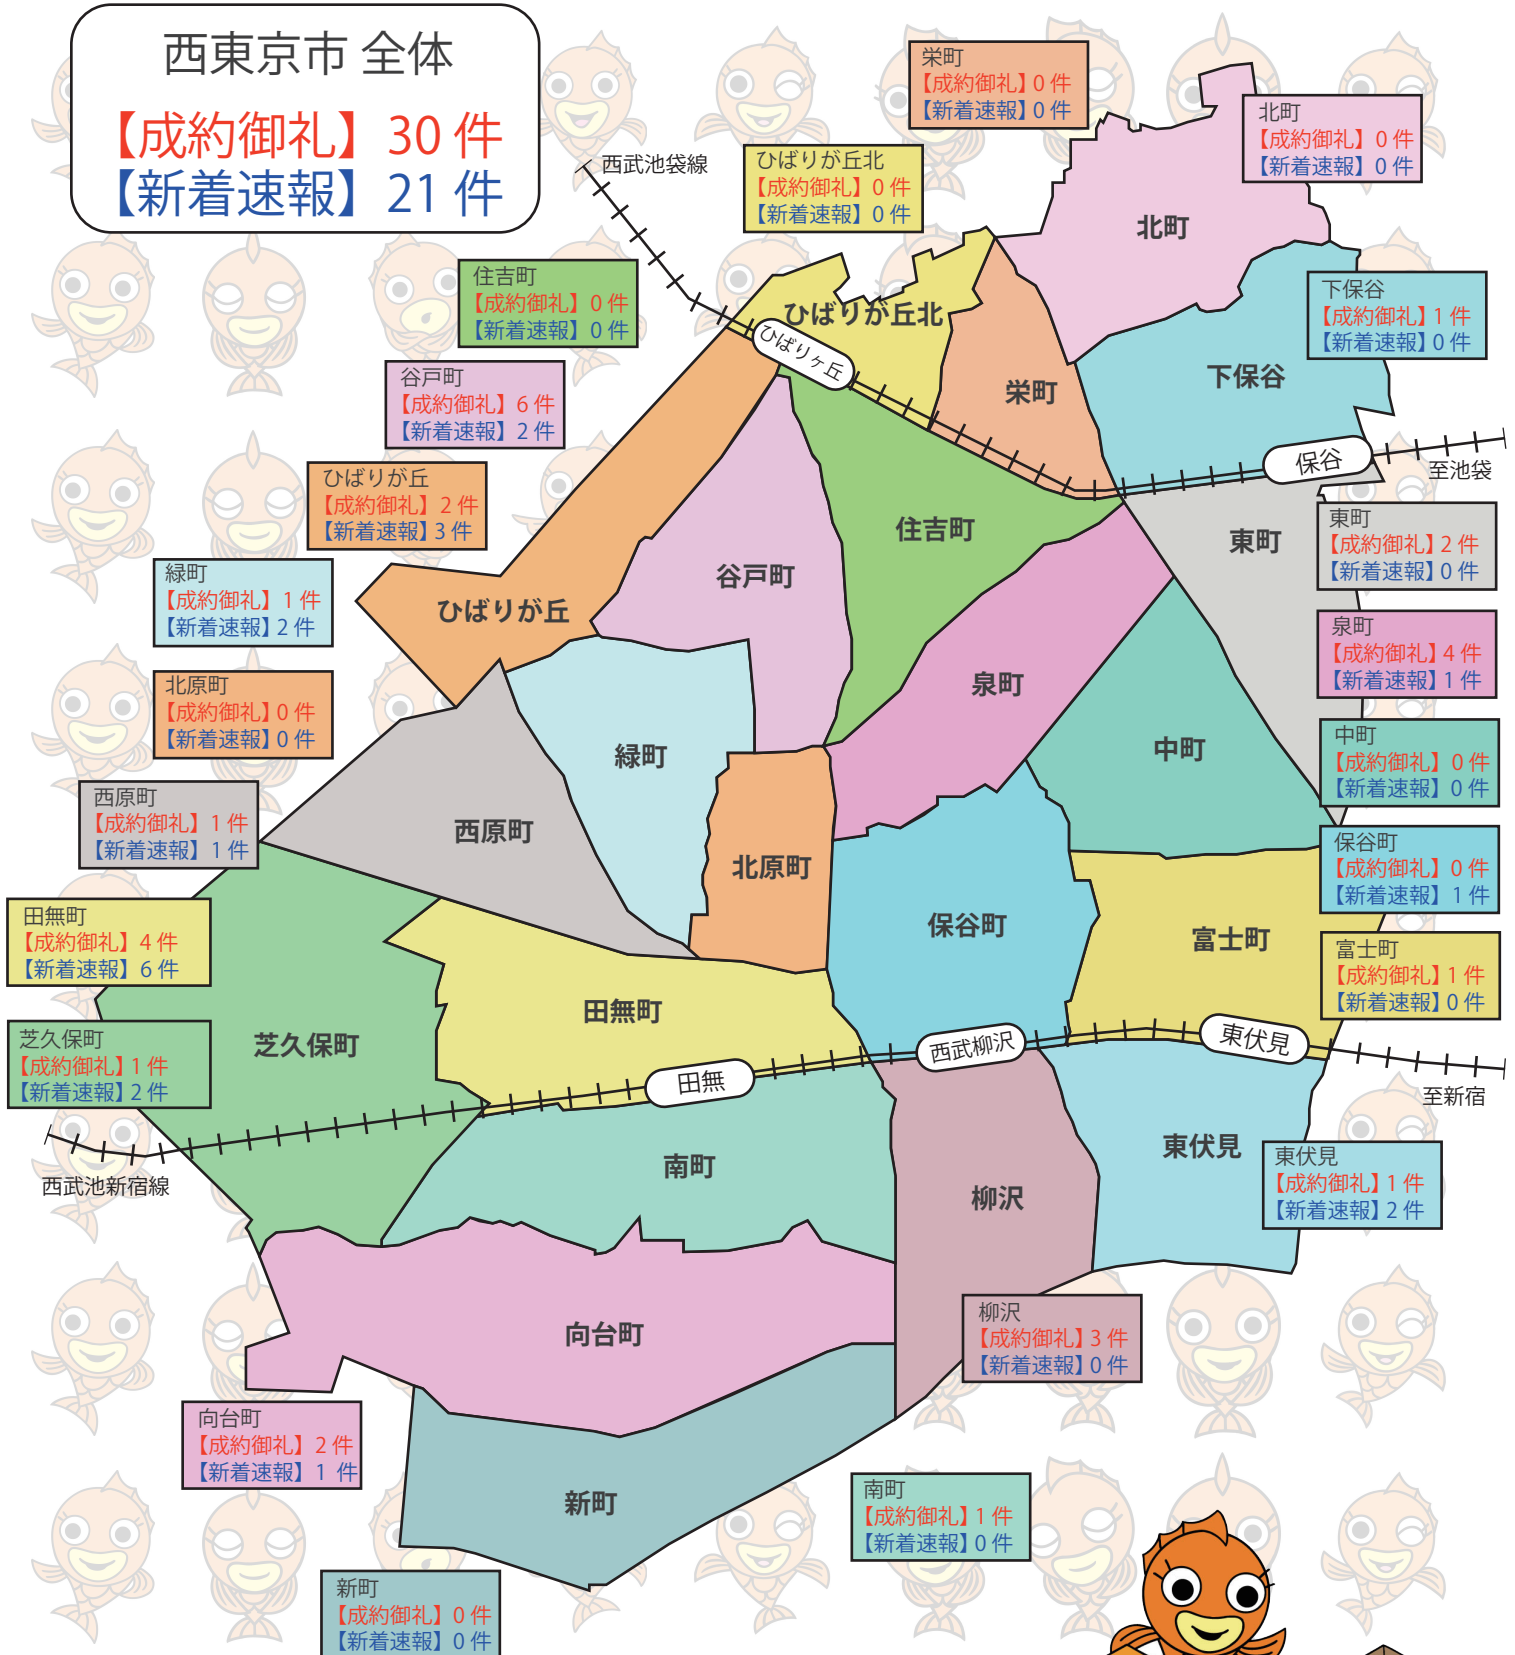

6月の西東京エリア マンション新着件数・成約件数マップ

ホームページで会員登録すると間取りもご覧いただけます！

<https://www.seibu-est.co.jp/>