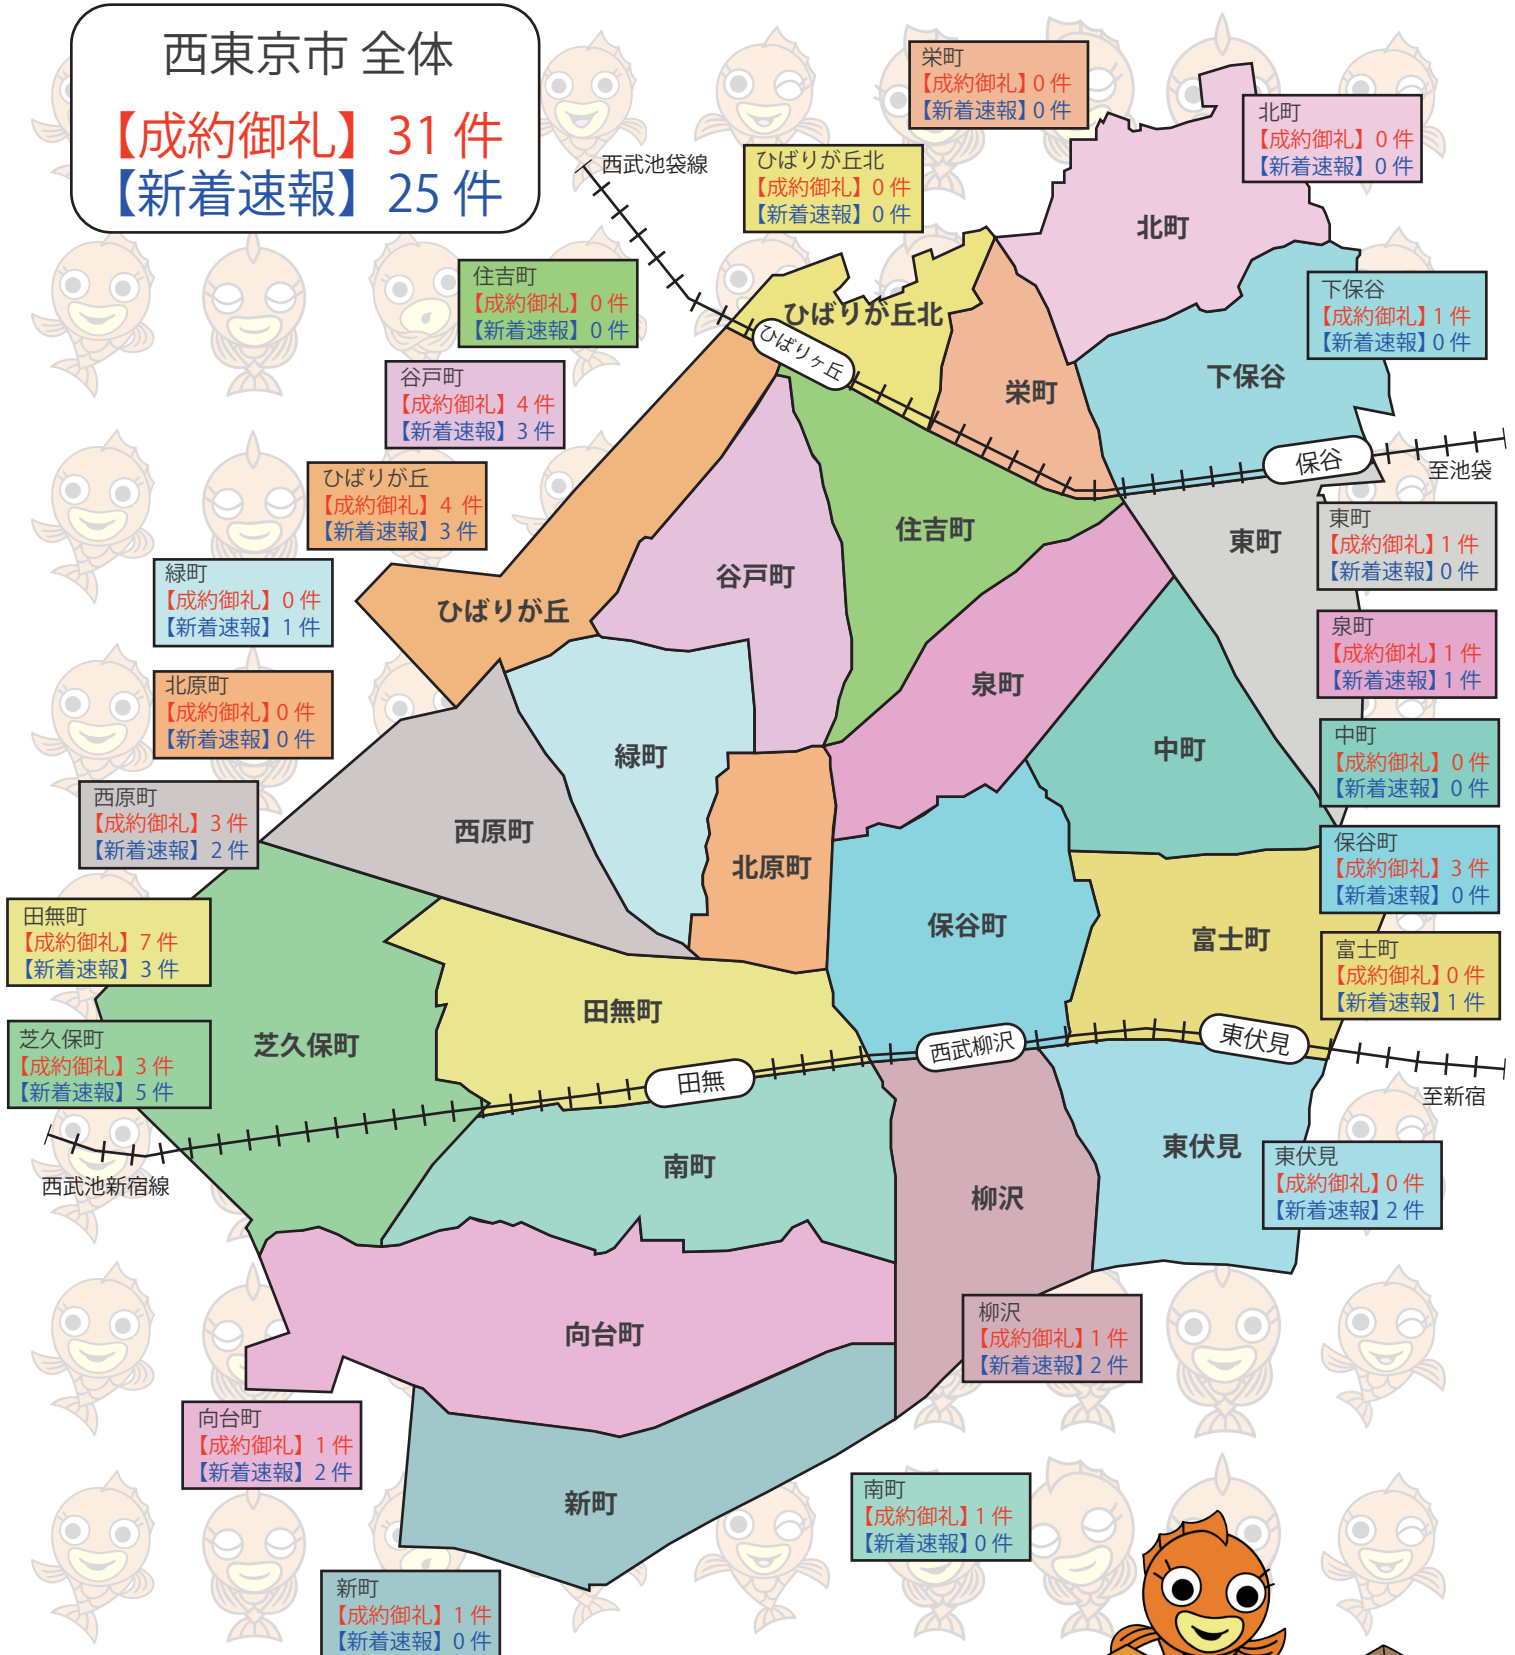

## 5月の西東京エリア マンション新着件数・成約件数マップ

ホームページで会員登録すると間取りもご覧いただけます！

<https://www.seibu-est.co.jp/>